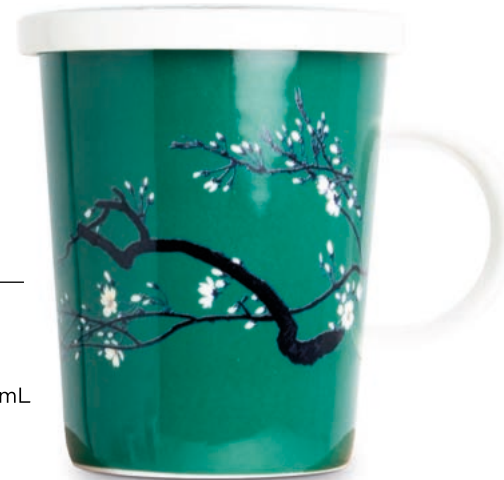

Royal
Tea

Catalogue
2020

Tea mugs

Tea mug
Cranes

Ø9,5 cm | H11 cm | 400 mL
6007496

Tea mug
Cranes black

Ø9,5 cm | H11 cm | 400 mL
6007497

Tea mug
Magnolia blue

Ø9,5 cm | H11 cm | 400 mL
6007500

Tea mug
Magnolia green

Ø9,5 cm | H11 cm | 400 mL
6007501

Tea mug
Dots

Ø9,5 cm | H11 cm | 400 mL
6007495

Tea mug
Flower

Ø9,5 cm | H11 cm | 400 mL
6007499

Tea mug
Birds